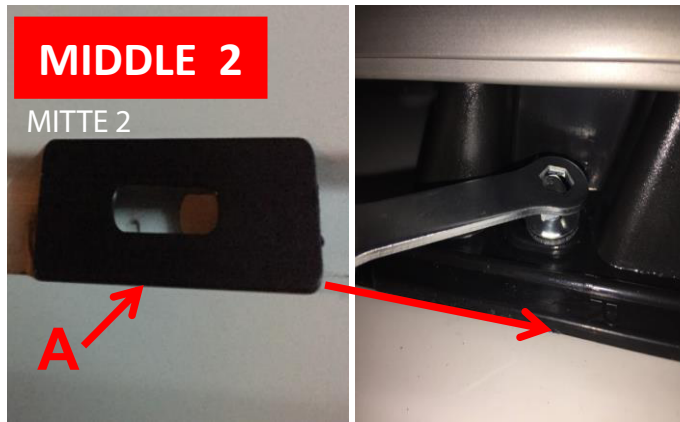

M6 (x6)

MONTAGEANLEITUNG

Products & Quality

**RENAULT TRAFIC SHORT 2015 →
OPEL VIVARO 2015 →
SKYPORT ROOF RAIL**

instructions

FRONT 1

VORNE

MIDDLE 1

MITTE 1

MIDDLE 2

MITTE 2

HINTEN

REAR 1

VOR DEM
FESTZIEHEN BITTE
SILIKON EINFÜLLEN

**Put the cilicon
before ghten
up to the
screws.**