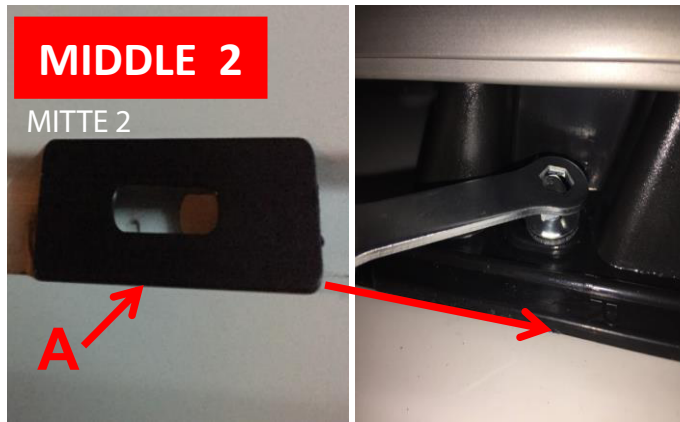

# MONTAGEANLEITUNG

*Products & Quality*

**RENAULT TRAFIC SHORT 2015 →  
OPEL VIVARO 2015 →  
SKYPORT ROOF RAIL**

# instructions

**FRONT 1**

VORNE

**MIDDLE 1**

MITTE 1

**MIDDLE 2**

MITTE 2

HINTEN