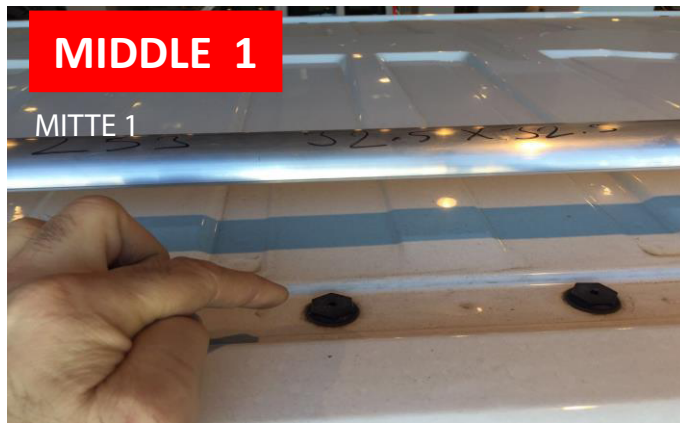

# MONTAGEANLEITUNG

*Products & Quality*

**RENAULT TRAFIC SHORT 2015 →  
OPEL VIVARO 2015 →  
SKYPORT ROOF RAIL**

# instructions

**FRONT 1**

VORNE

**MIDDLE 1**

MITTE 1

**MIDDLE 2**

MITTE 2

HINTEN

**REAR 1**

VOR DEM  
FESTZIEHEN BITTE  
SILIKON EINFÜLLEN

**Put the cilicon  
before ghten  
up to the  
screws.**